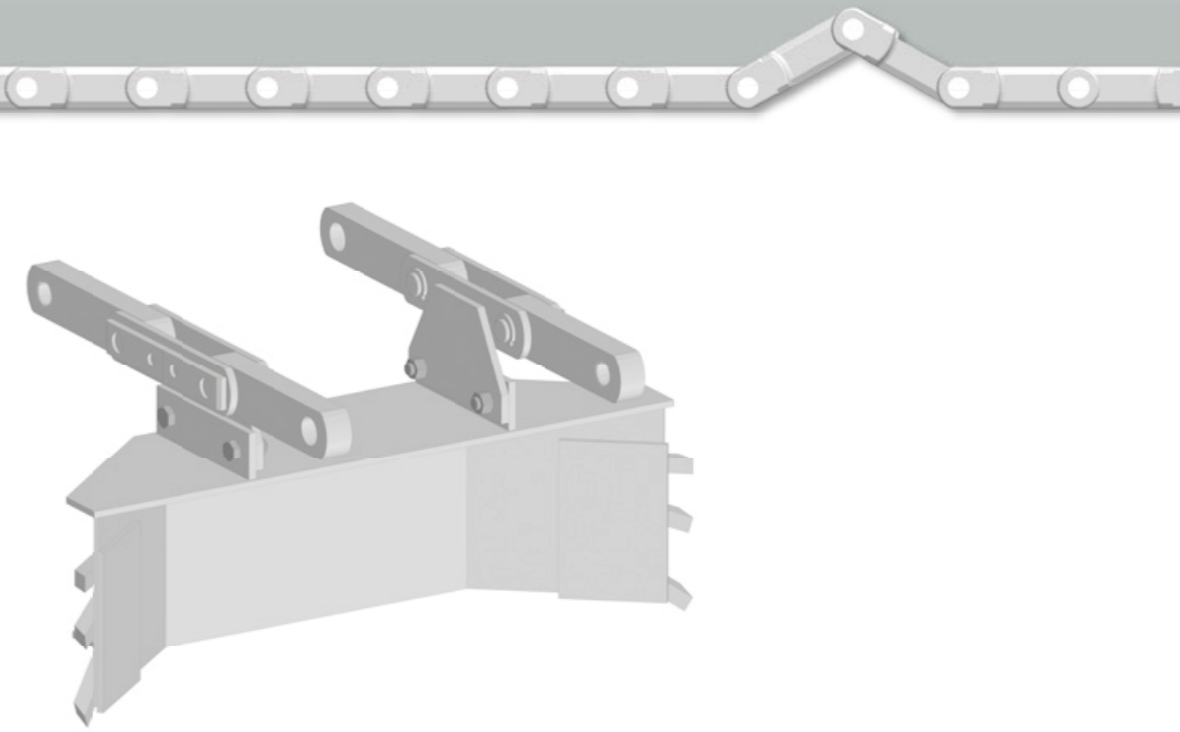

LASCHENKETTEN, GABELKETTEN UND BLOCKLASCHENKETTEN

IN ANLEHNUNG AN DIN 15263

A Is Ergänzung zu unserem Fertigungsprogramm bieten wir Ihnen maßgeschneiderte Lösungen aus dem Bereich der Laschenkettens,

Gabelketten und Blocklaschenkettens in Anlehnung an DIN 15263. Gerne unterbreiten wir Ihnen ein individuelles Angebot.

EINSTRANG-GABELKETTE

DOPPELSTRANG-GABELKETTE

LASCHENKETTE

BLOCKLASCHENKETTE